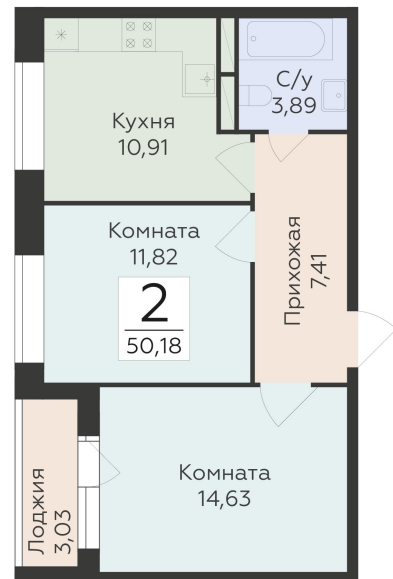

<https://www.rzv.ru/choice-flat/flat-6951738/>

г. Воронеж, Воронеж, ул. Матросова, 64а

№ квартиры: 252

Этаж: 8

Площадь: 50.18 кв. м.

**Стоимость м2: 145 400**

**Стоимость: 7 296 172**

Действительно на: 26.06.2026

### Расположение на этаже

### Расположение на генплане