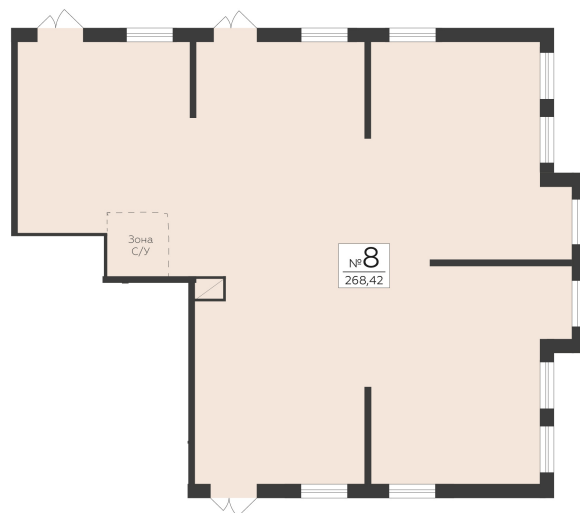

<https://www.rzv.ru/choice-flat/flat-6950319/>

г. Родники, Московская обл., пгт. Родники, ул.
Трудовая

№ квартиры: 8

Этаж: 1

Площадь: 268.42 кв. м.

Стоимость м2: 165 300

Стоимость: 44 369 826

Действительно на: 26.06.2026

Расположение на этаже

Расположение на генплане