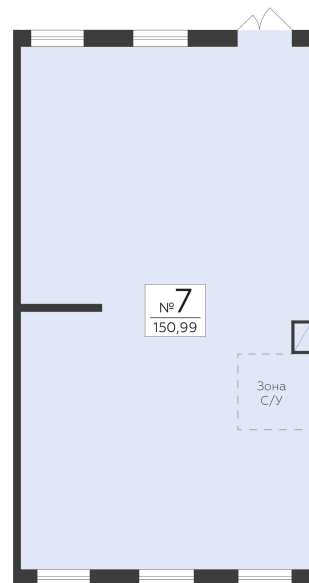

<https://www.rzv.ru/choice-flat/flat-6950318/>

г. Родники, Московская обл., пгт. Родники, ул.

Трудовая

№ квартиры: 7

Этаж: 1

Площадь: 150.99 кв. м.

Стоимость м2: 165 970

Стоимость: 25 059 810

Действительно на: 26.06.2026

Расположение на этаже

Расположение на генплане