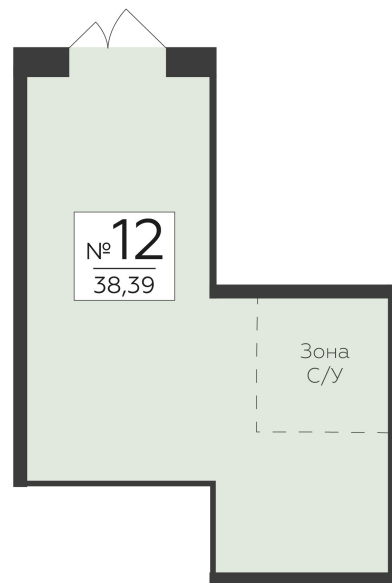

<https://www.rzv.ru/choice-flat/flat-6950317/>

г. Родники, Московская обл., пгт. Родники, ул.

Трудовая

№ квартиры: 12

Этаж: 1

Площадь: 38.39 кв. м.

**Стоимость м2: 194 000**

**Стоимость: 7 447 660**

### Расположение на этаже

### Расположение на генплане