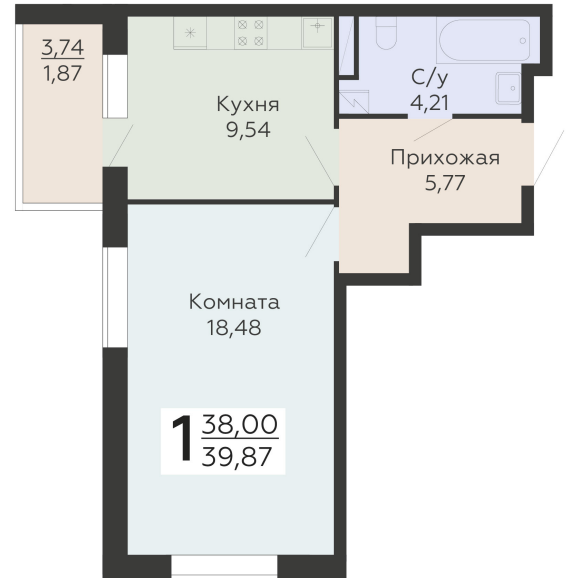

ЖИЛОЙ КОМПЛЕКС

НИКИТИНСКИЕ САДЫ

Подъезд 4

1-комнатная  
квартира

<https://www.rzv.ru/choice-flat/flat-6949592/>

г. Воронеж, Воронеж, ул. Покровская, 19

№ квартиры: 947

Этаж: 9

Площадь: 39.87 кв. м.

**Стоимость м2: 124 740**

**Стоимость: 4 973 384**

Действительно на: 26.06.2026

### Расположение на этаже