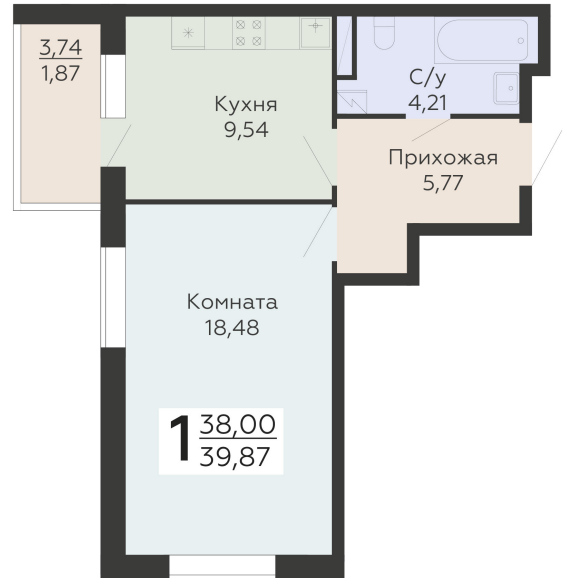

ЖИЛОЙ КОМПЛЕКС

НИКИТИНСКИЕ САДЫ

Подъезд 4

1-комнатная
квартира

<https://www.rzv.ru/choice-flat/flat-6949592/>

г. Воронеж, Воронеж, ул. Покровская, 19

№ квартиры: 947

Этаж: 9

Площадь: 39.87 кв. м.

Стоимость м2: 124 740

Стоимость: 4 973 384

Действительно на: 26.06.2026

Расположение на этаже

Расположение на генплане

развитие

RZV.RU