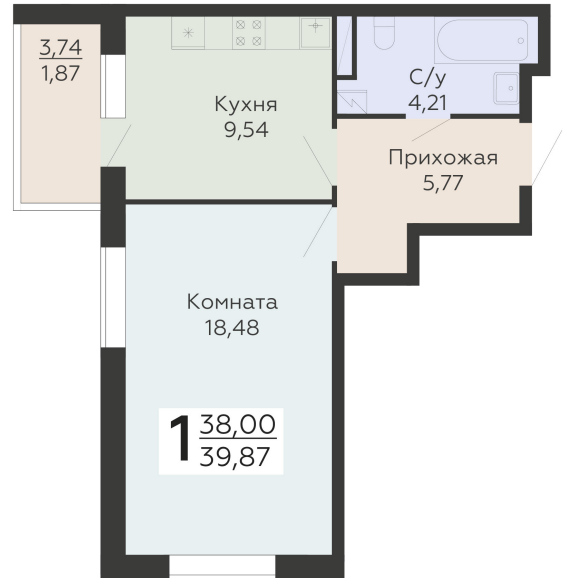

ЖИЛОЙ КОМПЛЕКС

НИКИТИНСКИЕ САДЫ

Подъезд 4

1-комнатная  
квартира

<https://www.rzv.ru/choice-flat/flat-6949592/>

г. Воронеж, Воронеж, ул. Покровская, 19

№ квартиры: 947

Этаж: 9

Площадь: 39.87 кв. м.

**Стоимость м2: 110 990**

**Стоимость: 4 425 171**

Действительно на: 06.05.2026

### Расположение на этаже