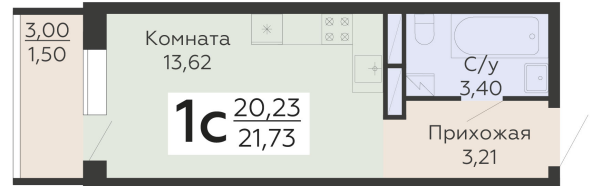

ЖИЛОЙ КОМПЛЕКС

НИКИТИНСКИЕ САДЫ

Подъезд 4

1-комнатная  
(студия)

<https://www.rzv.ru/choice-flat/flat-6949574/>

г. Воронеж, Воронеж, ул. Покровская, 19

№ квартиры: 903

Этаж: 6

Площадь: 21.73 кв. м.

**Стоимость м2: 147 250**

**Стоимость: 3 199 743**

Действительно на: 26.06.2026