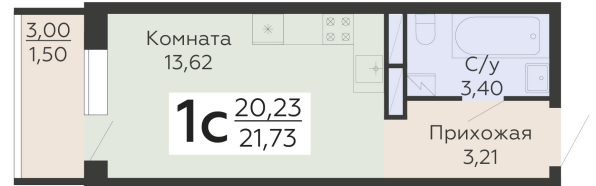

ЖИЛОЙ КОМПЛЕКС

НИКИТИНСКИЕ САДЫ

Подъезд 4

1-комнатная
(студия)

<https://www.rzv.ru/choice-flat/flat-6949574/>

г. Воронеж, Воронеж, ул. Покровская, 19

№ квартиры: 903

Этаж: 6

Площадь: 21.73 кв. м.

Стоимость м2: 131 000

Стоимость: 2 846 630

Действительно на: 06.05.2026

Расположение на этаже

Расположение на генплане

развитие

RZV.RU