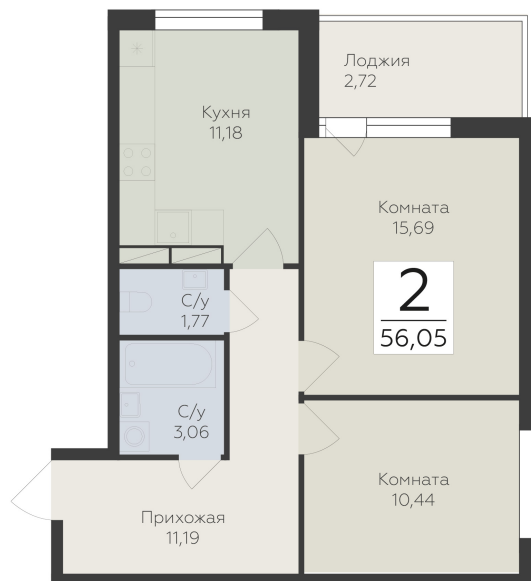

<https://www.rzv.ru/choice-flat/flat-6949434/>

г. дер. Лупполово, Ленинградская обл.,
Всеволожский район, пос. Юкковское, д.
Лупполово, ул. Центральная

№ квартиры: 56

Этаж: 3

Площадь: 56.05 кв. м.

Стоимость м2: 126 920

Стоимость: 7 113 866

Действительно на: 26.06.2026

Расположение на этаже

Расположение на генплане