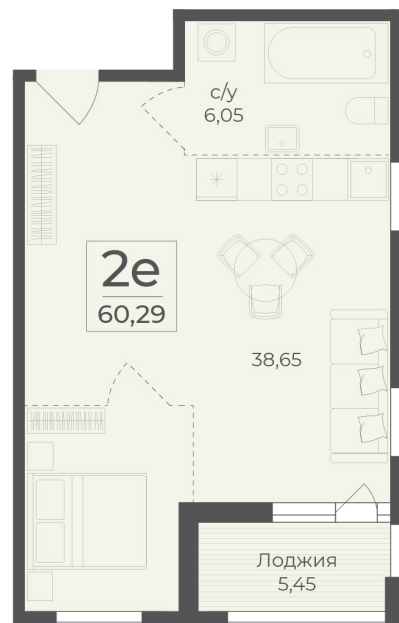

<https://www.rzv.ru/choice-flat/flat-6949365/>

г. Ялта, Ялта, в районе Южнобережного ш.

№ квартиры: 26

Этаж: 4

Площадь: 60.29 кв. м.

Стоимость м2: 361 900

Стоимость: 21 818 951

Действительно на: 06.05.2026

Расположение на этаже

Расположение на генплане