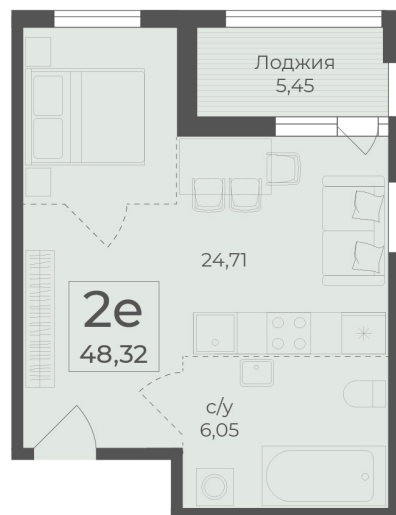

<https://www.rzv.ru/choice-flat/flat-6949364/>

г. Ялта, Ялта, в районе Южнобережного ш.

№ квартиры: 25

Этаж: 4

Площадь: 48.32 кв. м.

Стоимость м2: 369 500

Стоимость: 17 854 240

Действительно на: 06.05.2026

Расположение на этаже

Расположение на генплане