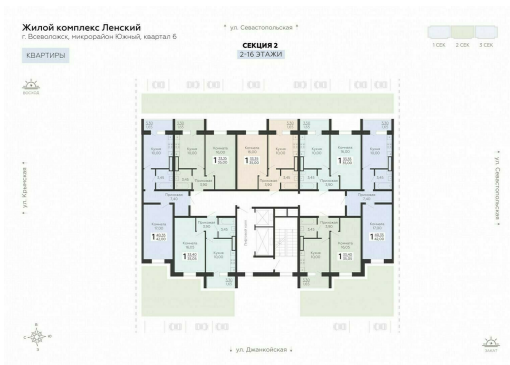

<https://www.rzv.ru/choice-flat/flat-6949170/>

г. Всеволожск, Всеволожск, ул. Крымская, 1к5,  
1к7

№ квартиры: 143

Этаж: 9

Площадь: 35 кв. м.

**Стоимость м2: 150 700**

**Стоимость: 5 274 500**

Действительно на: 06.05.2026

## Расположение на этаже

## Расположение на генплане