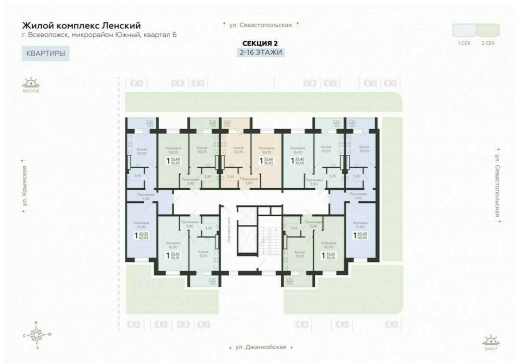

<https://www.rzv.ru/choice-flat/flat-6949166/>

г. Всеволожск, Всеволожск, ул. Крымская, 1к5,  
1к7

№ квартиры: 140

Этаж: 9

Площадь: 35.1 кв. м.

**Стоимость м2: 162 650**

**Стоимость: 5 709 015**

Действительно на: 06.05.2026

### Расположение на этаже

### Расположение на генплане