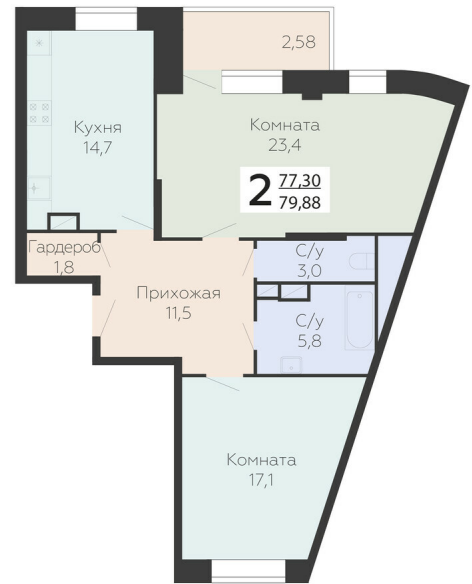

<https://www.rzv.ru/choice-flat/flat-6949058/>

г. Подольск, Московская обл. г. Подольск, ул.
Садовая, 3/1

№ квартиры: 686

Этаж: 8

Площадь: 79.88 кв. м.

Стоимость м2: 164 800

Стоимость: 13 164 224

Действительно на: 06.05.2026

Расположение на этаже

Расположение на генплане