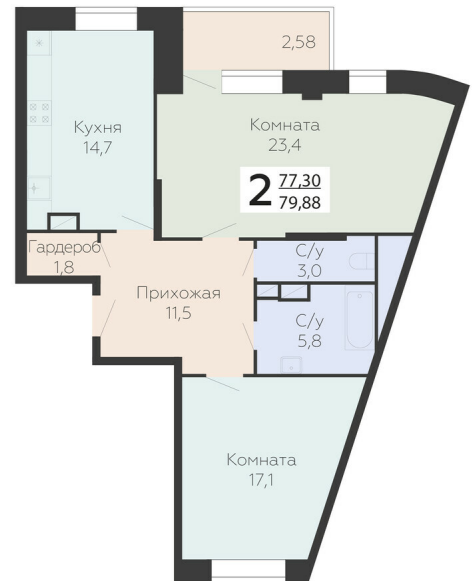

<https://www.rzv.ru/choice-flat/flat-6949058/>

г. Подольск, Московская обл. г. Подольск, ул.
Садовая, 3/1

№ квартиры: 686

Этаж: 8

Площадь: 79.88 кв. м.

Стоимость м2: 165 200

Стоимость: 13 196 176

Действительно на: 26.06.2026

Расположение на этаже

Расположение на генплане