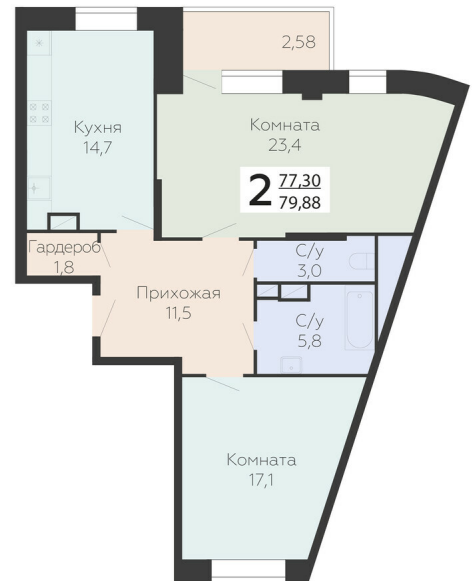

<https://www.rzv.ru/choice-flat/flat-6949057/>

г. Подольск, Московская обл. г. Подольск, ул.
Садовая, 3/1

№ квартиры: 683

Этаж: 7

Площадь: 79.88 кв. м.

Стоимость м2: 165 200

Стоимость: 13 196 176

Действительно на: 26.06.2026

Расположение на этаже

Расположение на генплане