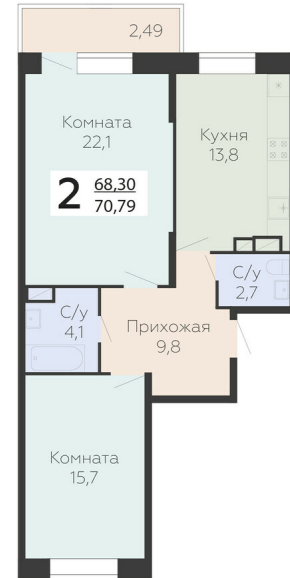

<https://www.rzv.ru/choice-flat/flat-6949054/>

г. Подольск, Московская обл. г. Подольск, ул. Садовая, 3/1

№ квартиры: 590

Этаж: 22

Площадь: 70.2 кв. м.

**Стоимость м2: 168 700**

**Стоимость: 11 842 740**

Действительно на: 06.05.2026

### Расположение на этаже

### Расположение на генплане