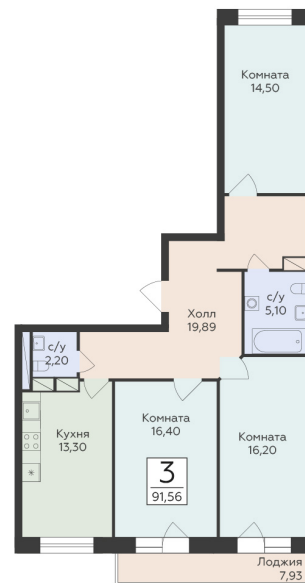

<https://www.rzv.ru/choice-flat/flat-6949045/>

г. Родники, Московская обл., пгт. Родники, ул.
Трудовая

№ квартиры: 25

Этаж: 6

Площадь: 91.56 кв. м.

Стоимость м2: 136 930

Стоимость: 12 537 311

Действительно на: 26.06.2026

Расположение на этаже

Расположение на генплане