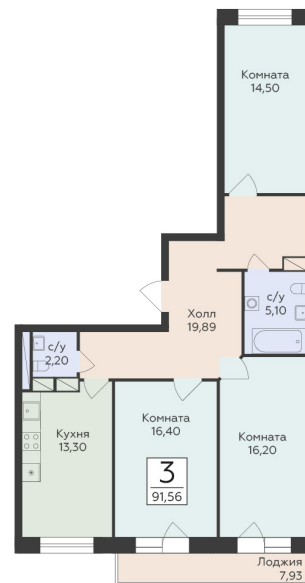

<https://www.rzv.ru/choice-flat/flat-6949045/>

г. Родники, Московская обл., пгт. Родники, ул.
Трудовая

№ квартиры: 25

Этаж: 6

Площадь: 91.56 кв. м.

Стоимость м2: 134 930

Стоимость: 12 354 191

Действительно на: 06.05.2026

Расположение на этаже

Расположение на генплане