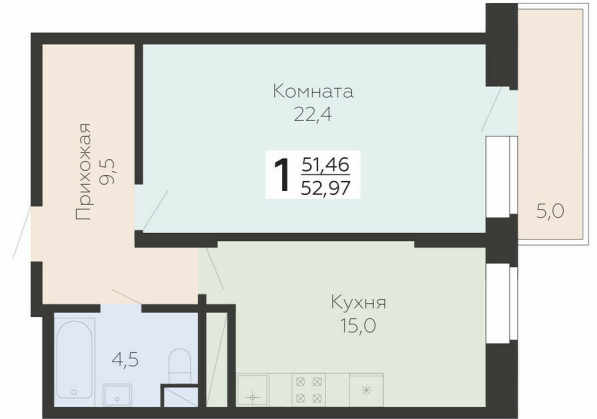

<https://www.rzv.ru/choice-flat/flat-6949016/>

г. Подольск, Московская обл. г. Подольск, ул.

Садовая, 3 1

№ квартиры: 120

Этаж: 13

Площадь: 54.11 кв. м.

**Стоимость м2: 181 330**

**Стоимость: 9 811 766**

### Расположение на этаже