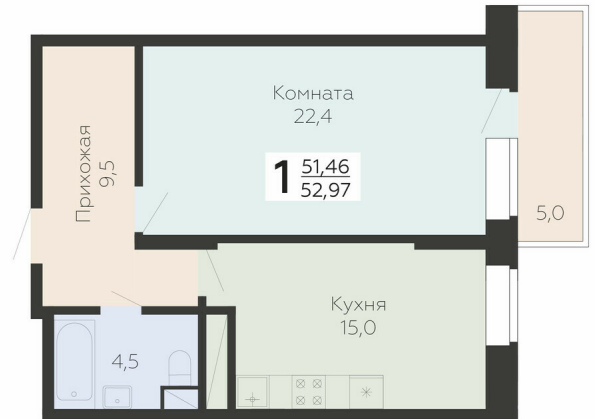

<https://www.rzv.ru/choice-flat/flat-6949015/>

г. Подольск, Московская обл. г. Подольск, ул.  
Садовая, 3/1

№ квартиры: 114

Этаж: 12

Площадь: 54.11 кв. м.

**Стоимость м2: 184 200**

**Стоимость: 9 967 062**

Действительно на: 26.06.2026

### Расположение на этаже