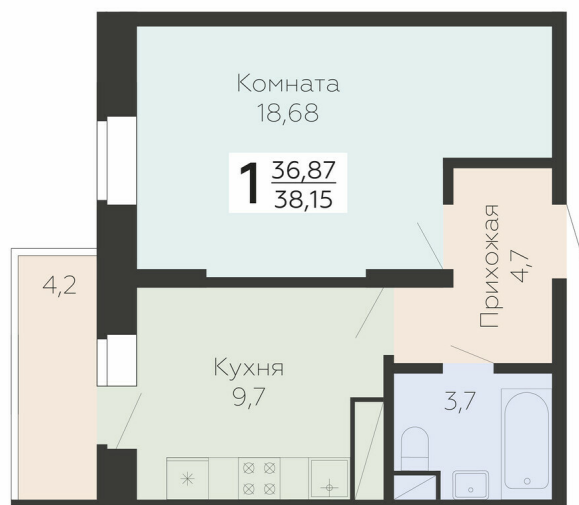

<https://www.rzv.ru/choice-flat/flat-6949009/>

г. Подольск, Московская обл. г. Подольск, ул.
Садовая, 3/1

№ квартиры: 239

Этаж: 15

Площадь: 38.15 кв. м.

Стоимость м2: 193 240

Стоимость: 7 372 106

Действительно на: 06.05.2026

Расположение на этаже

Расположение на генплане