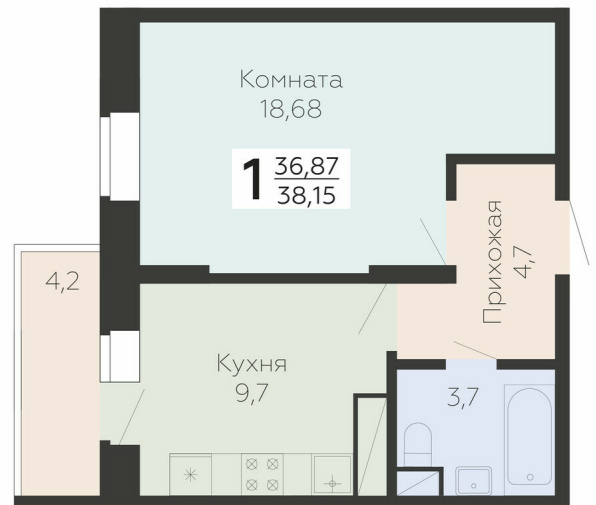

<https://www.rzv.ru/choice-flat/flat-6949009/>

г. Подольск, Московская обл. г. Подольск, ул.  
Садовая, 3/1

№ квартиры: 239

Этаж: 15

Площадь: 38.15 кв. м.

**Стоимость м2: 195 300**

**Стоимость: 7 450 695**

Действительно на: 26.06.2026

### Расположение на этаже

### Расположение на генплане