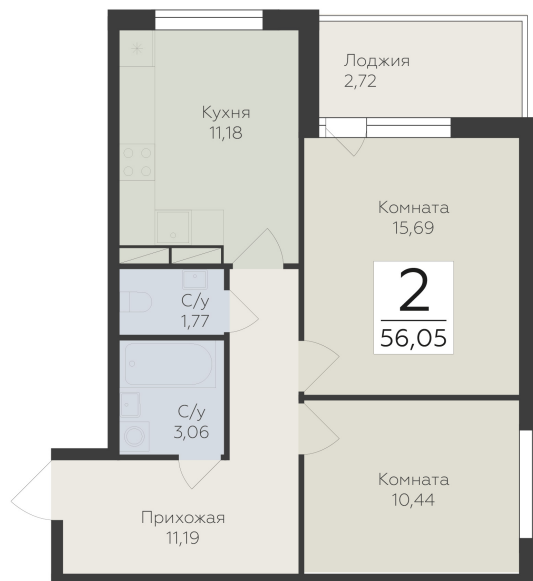

<https://www.rzv.ru/choice-flat/flat-6948946/>

г. дер. Лупполово, Ленинградская обл.,
Всеволожский район, пос. Юкковское, д.
Лупполово, ул. Центральная

№ квартиры: 62

Этаж: 4

Площадь: 56.05 кв. м.

Стоимость м2: 130 670

Стоимость: 7 324 054

Действительно на: 26.06.2026

Расположение на этаже

Расположение на генплане