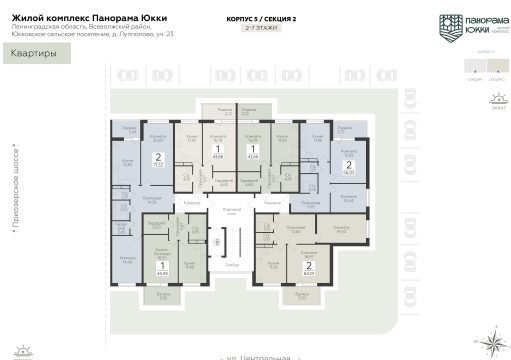

<https://www.rzv.ru/choice-flat/flat-6948946/>

г. дер. Лупполово, Ленинградская обл.,
Всеволожский район, пос. Юкковское, д.
Лупполово, ул. Центральная

№ квартиры: 62

Этаж: 4

Площадь: 56.05 кв. м.

Стоимость м2: 130 670

Стоимость: 7 324 054

Действительно на: 26.06.2026

Расположение на этаже

Расположение на генплане