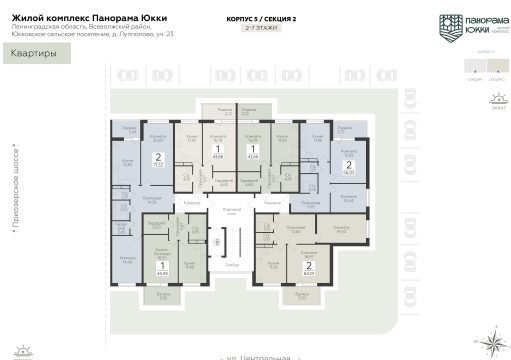

<https://www.rzv.ru/choice-flat/flat-6948945/>

г. дер. Лупполово, Ленинградская обл.,
Всеволожский район, пос. Юкковское, д.
Лупполово, ул. Центральная

№ квартиры: 50

Этаж: 2

Площадь: 56.05 кв. м.

Стоимость м2: 124 920

Стоимость: 7 001 766

Действительно на: 26.06.2026

Расположение на этаже

Расположение на генплане