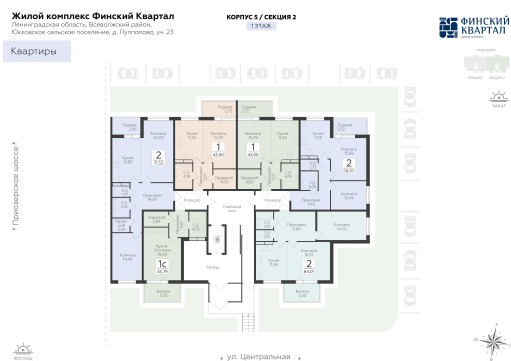

<https://www.rzv.ru/choice-flat/flat-6948945/>

г. дер. Лупполово, Ленинградская обл., д.

Лупполово, ул. Деревенская

№ квартиры: 50

Этаж: 2

Площадь: 56.05 кв. м.

Стоимость м2: 125 620

Стоимость: 7 041 001

Действительно на: 06.05.2026

Расположение на этаже

Расположение на генплане