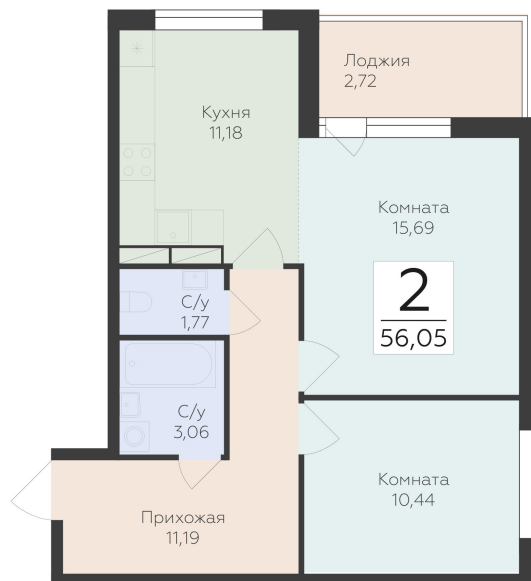

<https://www.rzv.ru/choice-flat/flat-6948945/>

г. дер. Лупполово, Ленинградская обл., д.

Лупполово, ул. Деревенская

№ квартиры: 50

Этаж: 2

Площадь: 56.05 кв. м.

Стоимость м2: 125 620

Стоимость: 7 041 001

Действительно на: 06.05.2026

Расположение на этаже

Расположение на генплане