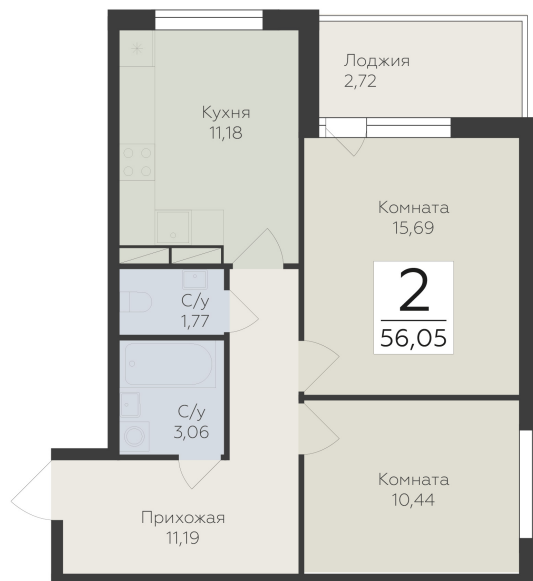

<https://www.rzv.ru/choice-flat/flat-6948945/>

г. дер. Лупполово, Ленинградская обл.,
Всеволожский район, пос. Юкковское, д.
Лупполово, ул. Центральная

№ квартиры: 50

Этаж: 2

Площадь: 56.05 кв. м.

Стоимость м2: 124 920

Стоимость: 7 001 766

Действительно на: 26.06.2026

Расположение на этаже

Расположение на генплане