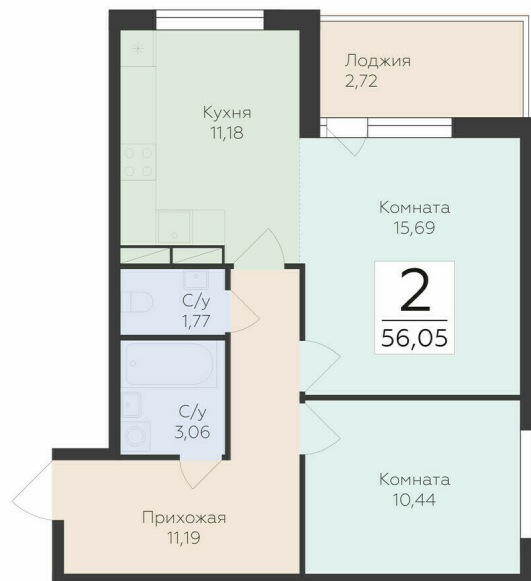

<https://www.rzv.ru/choice-flat/flat-6948944/>

г. дер. Лупполово, Ленинградская обл., д.

Лупполово, ул. Деревенская

№ квартиры: 50

Этаж: 2

Площадь: 56.05 кв. м.

Стоимость м2: 124 620

Стоимость: 6 984 951

Действительно на: 06.05.2026

Расположение на этаже

Расположение на генплане