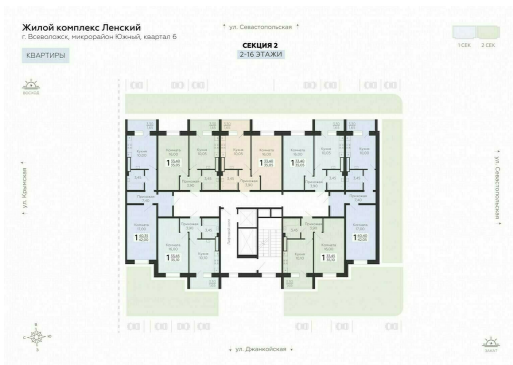

<https://www.rzv.ru/choice-flat/flat-6948909/>

г. Всеволожск, Всеволожск, ул. Крымская, 1к5,
1к7

№ квартиры: 136

Этаж: 8

Площадь: 35.05 кв. м.

Стоимость м2: 143 100

Стоимость: 5 015 655

Действительно на: 06.05.2026

Расположение на этаже

Расположение на генплане