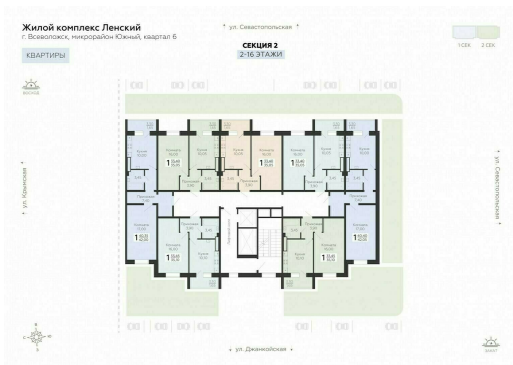

<https://www.rzv.ru/choice-flat/flat-6948900/>

г. Всеволожск, Всеволожск, ул. Крымская, 1к5,  
1к7

№ квартиры: 189

Этаж: 16

Площадь: 35.1 кв. м.

**Стоимость м2: 143 900**

**Стоимость: 5 050 890**

Действительно на: 26.06.2026

### Расположение на этаже

### Расположение на генплане