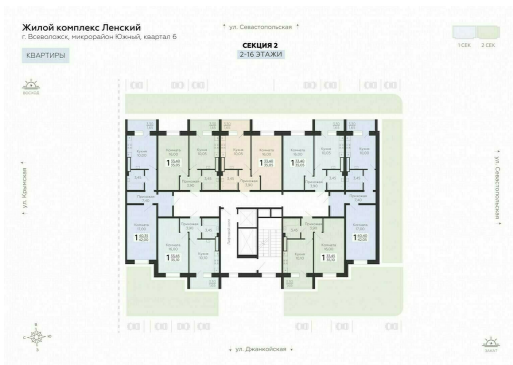

<https://www.rzv.ru/choice-flat/flat-6948888/>

г. Всеволожск, Всеволожск, ул. Крымская, 1к5,
1к7

№ квартиры: 150

Этаж: 10

Площадь: 35.05 кв. м.

Стоимость м2: 162 700

Стоимость: 5 702 635

Действительно на: 06.05.2026

Расположение на этаже

Расположение на генплане