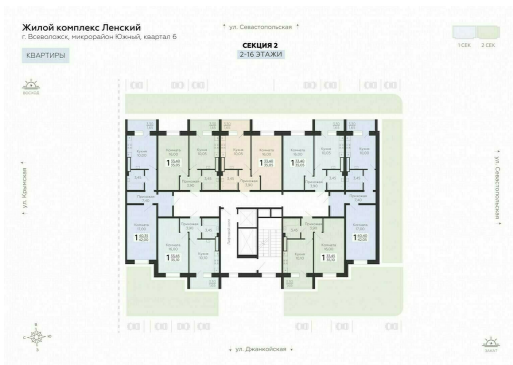

<https://www.rzv.ru/choice-flat/flat-6948888/>

г. Всеволожск, Всеволожск, ул. Крымская, 1к5,
1к7

№ квартиры: 150

Этаж: 10

Площадь: 35.05 кв. м.

Стоимость м2: 165 200

Стоимость: 5 790 260

Действительно на: 26.06.2026

Расположение на этаже

Расположение на генплане