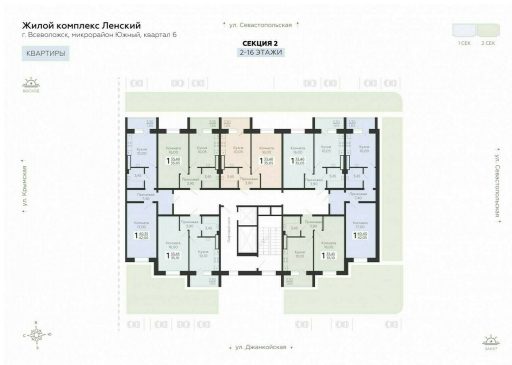

<https://www.rzv.ru/choice-flat/flat-6948885/>

г. Всеволожск, Всеволожск, ул. Крымская, 1к5,  
1к7

№ квартиры: 180

Этаж: 14

Площадь: 42.05 кв. м.

**Стоимость м2: 157 700**

**Стоимость: 6 631 285**

Действительно на: 06.05.2026

### Расположение на этаже

### Расположение на генплане