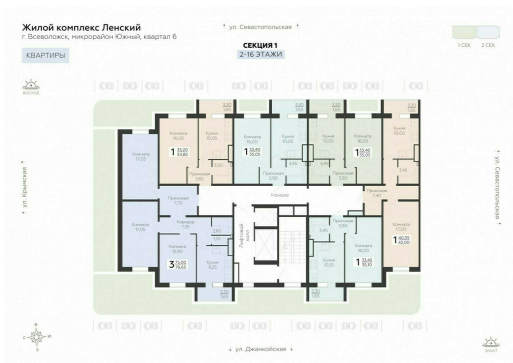

<https://www.rzv.ru/choice-flat/flat-6948882/>

г. Всеволожск, Всеволожск, ул. Крымская, 1к5,  
1к7

№ квартиры: 151

Этаж: 10

Площадь: 35.05 кв. м.

**Стоимость м2: 162 700**

**Стоимость: 5 702 635**

Действительно на: 06.05.2026

### Расположение на этаже

### Расположение на генплане