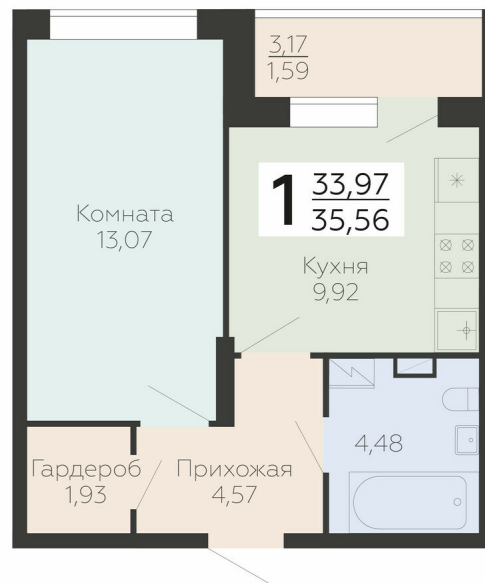

<https://www.rzv.ru/choice-flat/flat-6948852/>

г. Воронеж, Воронеж, ул. Березовая роща, 1с

№ квартиры: 156

Этаж: 6

Площадь: 35.56 кв. м.

Стоимость м2: 196 200

Стоимость: 6 976 872

Действительно на: 26.06.2026

Расположение на этаже

Расположение на генплане