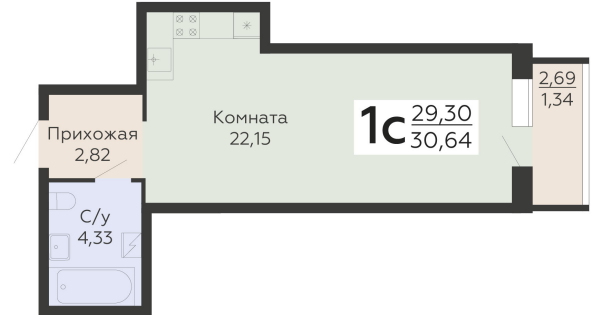

ЖИЛОЙ КОМПЛЕКС

НИКИТИНСКИЕ САДЫ

Подъезд 4

1-комнатная
(студия)

<https://www.rzv.ru/choice-flat/flat-6948752/>

г. Воронеж, Воронеж, ул. Покровская, 19

№ квартиры: 1 092

Этаж: 19

Площадь: 30.64 кв. м.

Стоимость м2: 120 900

Стоимость: 3 704 376

Действительно на: 06.05.2026

Расположение на этаже

Расположение на генплане

развитие

RZV.RU