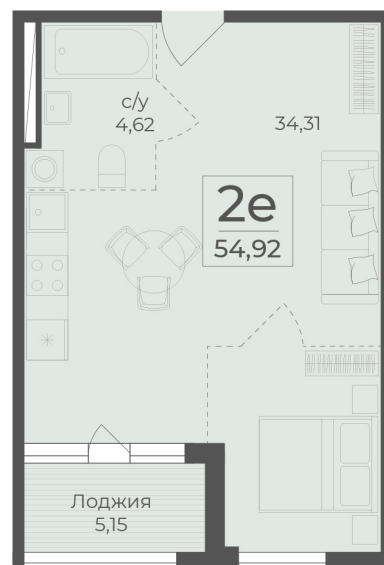

<https://www.rzv.ru/choice-flat/flat-6948729/>

г. Ялта, Ялта, в районе Южнобережного ш.

№ квартиры: 40

Этаж: 5

Площадь: 54.92 кв. м.

**Стоимость м2: 363 700**

**Стоимость: 19 974 404**

Действительно на: 06.05.2026

### Расположение на этаже