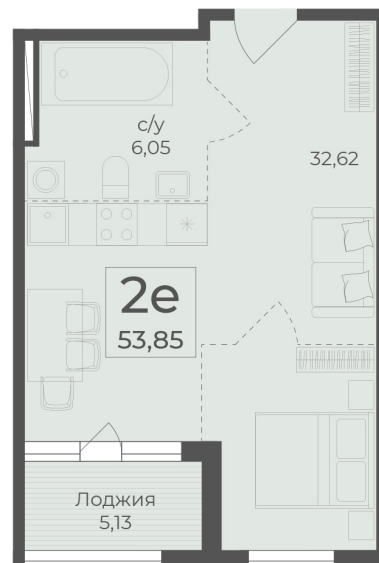

<https://www.rzv.ru/choice-flat/flat-6948728/>

г. Ялта, Ялта, в районе Южнобережного ш.

№ квартиры: 38

Этаж: 5

Площадь: 53.85 кв. м.

Стоимость м2: 363 900

Стоимость: 19 596 015

Действительно на: 06.05.2026

Расположение на этаже

Расположение на генплане