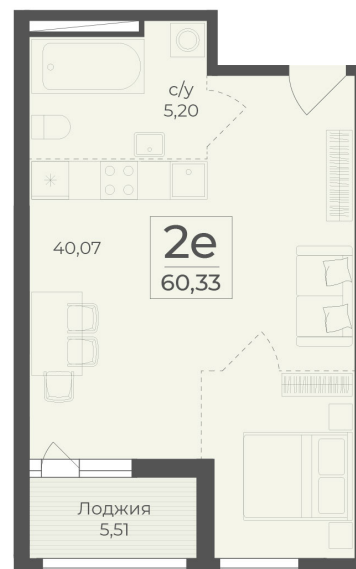

<https://www.rzv.ru/choice-flat/flat-6948659/>

г. Ялта, Ялта, в районе Южнобережного ш.

№ квартиры: 341

Этаж: 13

Площадь: 60.33 кв. м.

Стоимость м2: 361 100

Стоимость: 21 785 163

Действительно на: 06.05.2026

Расположение на этаже

Расположение на генплане