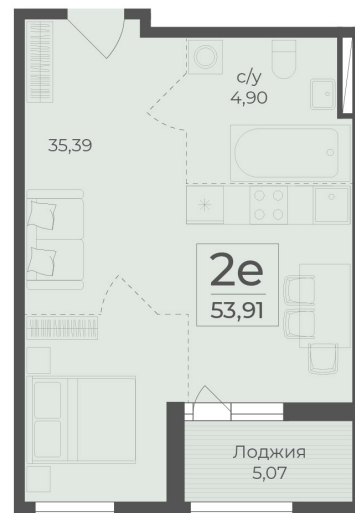

<https://www.rzv.ru/choice-flat/flat-6948657/>

г. Ялта, Ялта, в районе Южнобережного ш.

№ квартиры: 340

Этаж: 13

Площадь: 53.91 кв. м.

Стоимость м2: 367 700

Стоимость: 19 822 707

Действительно на: 06.05.2026

Расположение на этаже

Расположение на генплане