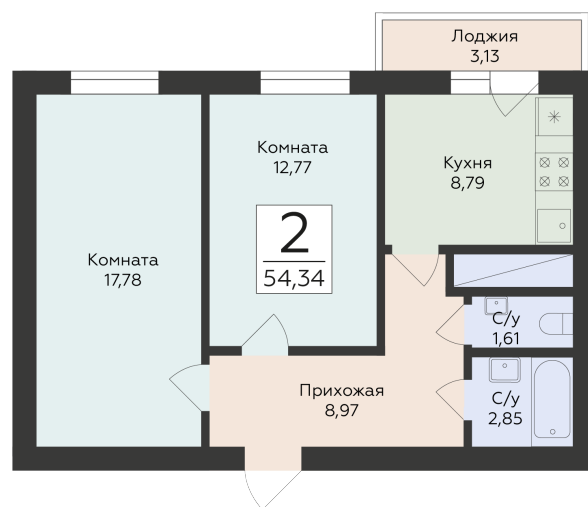

<https://www.rzv.ru/choice-flat/flat-6948531/>

г. Самара, Самара, ул. Советской Армии, 242

№ квартиры: 264

Этаж: 15

Площадь: 54.34 кв. м.

**Стоимость м2: 173 000**

**Стоимость: 9 400 820**

Действительно на: 26.06.2026

### Расположение на этаже

### Расположение на генплане