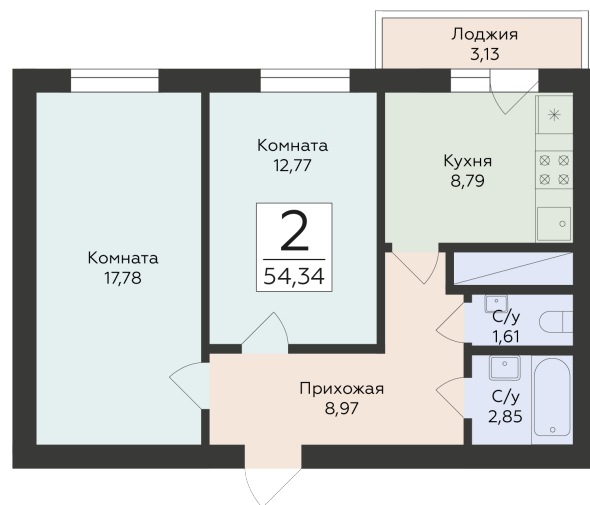

<https://www.rzv.ru/choice-flat/flat-6948531/>

г. Самара, Самара, ул. Советской Армии, 242

№ квартиры: 264

Этаж: 15

Площадь: 54.34 кв. м.

**Стоимость м2: 173 000**

**Стоимость: 9 400 820**

Действительно на: 26.06.2026

### Расположение на этаже

### Расположение на генплане