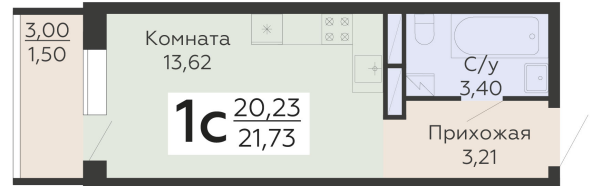

ЖИЛОЙ КОМПЛЕКС

НИКИТИНСКИЕ САДЫ

Подъезд 4

1-комнатная
(студия)

<https://www.rzv.ru/choice-flat/flat-6948486/>

г. Воронеж, Воронеж, ул. Покровская, 19

№ квартиры: 978

Этаж: 11

Площадь: 21.73 кв. м.

Стоимость м2: 147 250

Стоимость: 3 199 743

Действительно на: 26.06.2026

Расположение на этаже

Расположение на генплане

развитие

RZV.RU