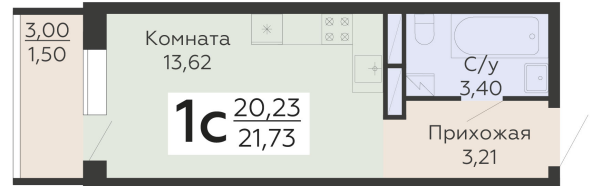

ЖИЛОЙ КОМПЛЕКС

НИКИТИНСКИЕ САДЫ

Подъезд 4

1-комнатная
(студия)

<https://www.rzv.ru/choice-flat/flat-6948486/>

г. Воронеж, Воронеж, ул. Покровская, 19

№ квартиры: 978

Этаж: 11

Площадь: 21.73 кв. м.

Стоимость м2: 131 000

Стоимость: 2 846 630

Действительно на: 06.05.2026

Расположение на этаже

Расположение на генплане

развитие

RZV.RU