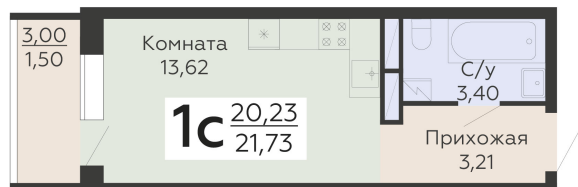

ЖИЛОЙ КОМПЛЕКС

НИКИТИНСКИЕ САДЫ

Подъезд 4

1-комнатная
(студия)

<https://www.rzv.ru/choice-flat/flat-6948486/>

г. Воронеж, Воронеж, ул. Покровская, 19

№ квартиры: 978

Этаж: 11

Площадь: 21.73 кв. м.

Стоимость м2: 147 250

Стоимость: 3 199 743

Действительно на: 26.06.2026

Расположение на этаже

Расположение на генплане

развитие

RZV.RU