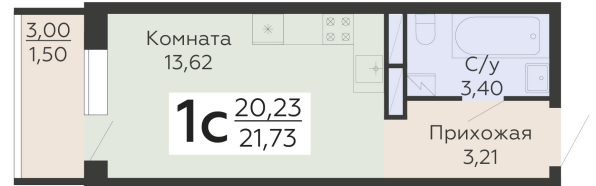

ЖИЛОЙ КОМПЛЕКС

НИКИТИНСКИЕ САДЫ

Подъезд 4

1-комнатная  
(студия)

<https://www.rzv.ru/choice-flat/flat-6948485/>

г. Воронеж, Воронеж, ул. Покровская, 19

№ квартиры: 963

Этаж: 10

Площадь: 21.73 кв. м.

**Стоимость м2: 147 250**

**Стоимость: 3 199 743**

Действительно на: 26.06.2026

### Расположение на этаже