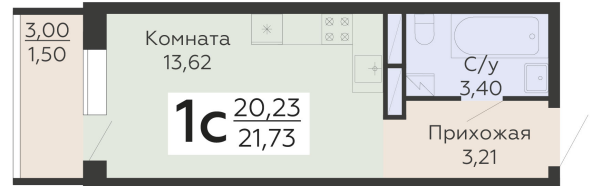

ЖИЛОЙ КОМПЛЕКС

НИКИТИНСКИЕ САДЫ

Подъезд 4

1-комнатная  
(студия)

<https://www.rzv.ru/choice-flat/flat-6948485/>

г. Воронеж, Воронеж, ул. Покровская, 19

№ квартиры: 963

Этаж: 10

Площадь: 21.73 кв. м.

**Стоимость м2: 147 250**

**Стоимость: 3 199 743**

Действительно на: 26.06.2026