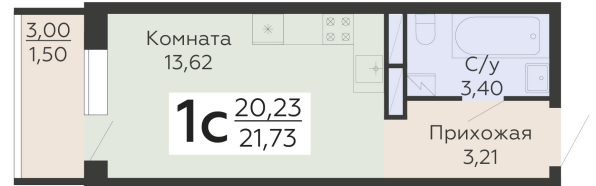

ЖИЛОЙ КОМПЛЕКС

НИКИТИНСКИЕ САДЫ

Подъезд 4

1-комнатная  
(студия)

<https://www.rzv.ru/choice-flat/flat-6948484/>

г. Воронеж, Воронеж, ул. Покровская, 19

№ квартиры: 948

Этаж: 9

Площадь: 21.73 кв. м.

**Стоимость м2: 147 250**

**Стоимость: 3 199 743**

Действительно на: 26.06.2026

### Расположение на этаже