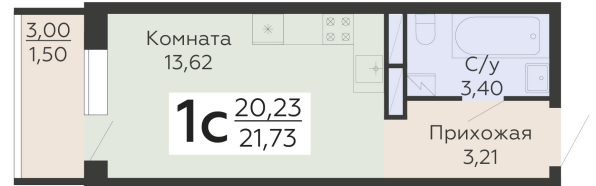

ЖИЛОЙ КОМПЛЕКС

НИКИТИНСКИЕ САДЫ

Подъезд 4

1-комнатная
(студия)

<https://www.rzv.ru/choice-flat/flat-6948484/>

г. Воронеж, Воронеж, ул. Покровская, 19

№ квартиры: 948

Этаж: 9

Площадь: 21.73 кв. м.

Стоимость м2: 131 000

Стоимость: 2 846 630

Действительно на: 06.05.2026

Расположение на этаже

Расположение на генплане

развитие

RZV.RU