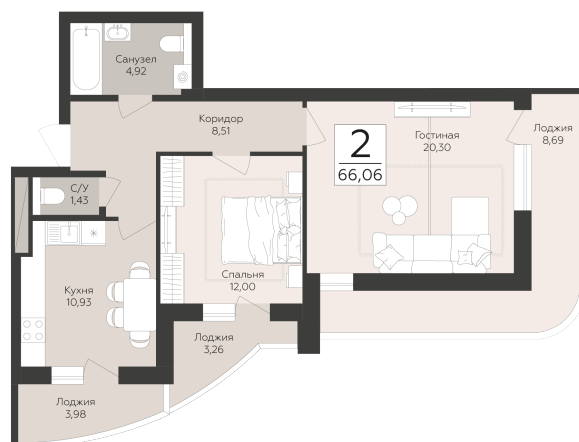

<https://www.rzv.ru/choice-flat/flat-6948422/>

г. Самара, Самара, ул. Советской Армии /  
ул.Хабаровская

№ квартиры: 29

Этаж: 5

Площадь: 66.06 кв. м.

**Стоимость м2: 159 900**

**Стоимость: 10 562 994**

Действительно на: 26.06.2026

### Расположение на этаже

### Расположение на генплане