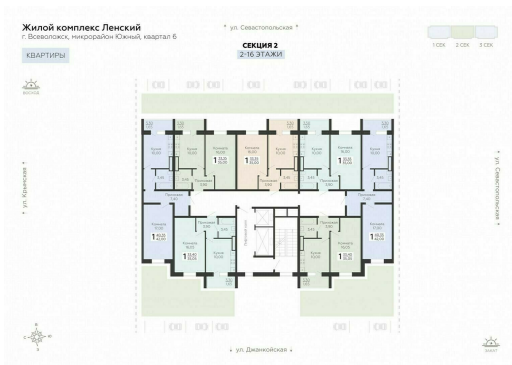

<https://www.rzv.ru/choice-flat/flat-6948421/>

г. Всеволожск, Всеволожск, ул. Крымская, 1к5,  
1к7

№ квартиры: 168

Этаж: 13

Площадь: 35.05 кв. м.

**Стоимость м2: 124 720**

**Стоимость: 4 371 436**

Действительно на: 26.06.2026

**Расположение на этаже**

**Расположение на генплане**