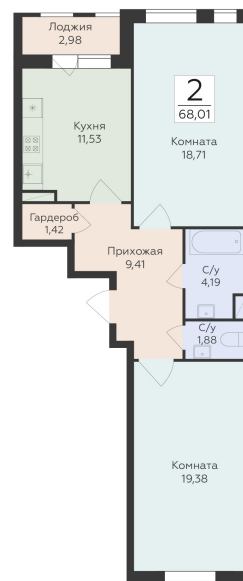

<https://www.rzv.ru/choice-flat/flat-6948282/>

г. Воронеж, Воронеж, улица 45-й Стрелковой  
Дивизии

№ квартиры: 552

Этаж: 14

Площадь: 68.01 кв. м.

**Стоимость м2: 136 500**

**Стоимость: 9 283 365**

Действительно на: 06.05.2026

### Расположение на этаже

### Расположение на генплане