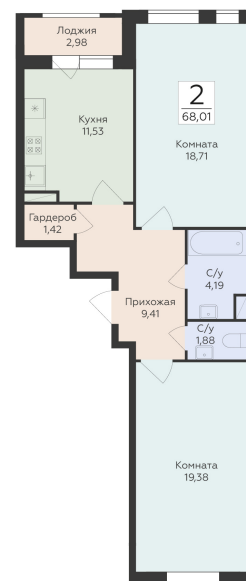

<https://www.rzv.ru/choice-flat/flat-6948276/>

г. Воронеж, Воронеж, улица 45-й Стрелковой
Дивизии

№ квартиры: 522

Этаж: 8

Площадь: 68.01 кв. м.

Стоимость м2: 136 500

Стоимость: 9 283 365

Действительно на: 06.05.2026

Расположение на этаже

Расположение на генплане