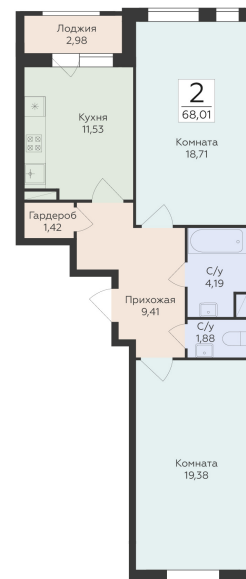

<https://www.rzv.ru/choice-flat/flat-6948275/>

г. Воронеж, Воронеж, улица 45-й Стрелковой  
Дивизии

№ квартиры: 512

Этаж: 6

Площадь: 68.01 кв. м.

**Стоимость м2: 136 500**

**Стоимость: 9 283 365**

Действительно на: 06.05.2026

### Расположение на этаже

### Расположение на генплане