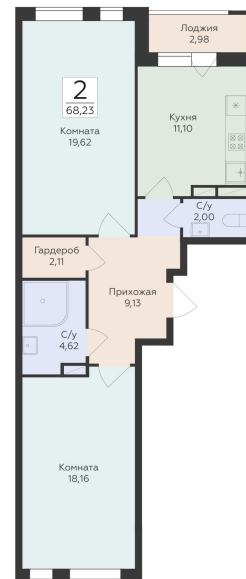

<https://www.rzv.ru/choice-flat/flat-6948273/>

г. Воронеж, Воронеж, улица 45-й Стрелковой
Дивизии

№ квартиры: 636

Этаж: 14

Площадь: 68.23 кв. м.

Стоимость м2: 137 500

Стоимость: 9 381 625

Действительно на: 06.05.2026

Расположение на этаже

Расположение на генплане