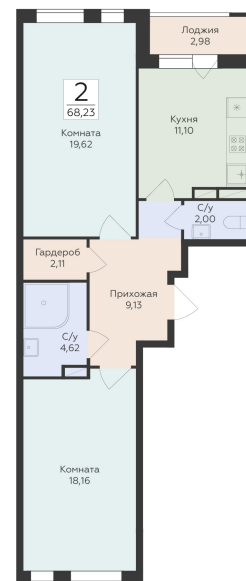

<https://www.rzv.ru/choice-flat/flat-6948271/>

г. Воронеж, Воронеж, улица 45-й Стрелковой
Дивизии

№ квартиры: 621

Этаж: 11

Площадь: 68.23 кв. м.

Стоимость м2: 137 500

Стоимость: 9 381 625

Действительно на: 06.05.2026

Расположение на этаже

Расположение на генплане