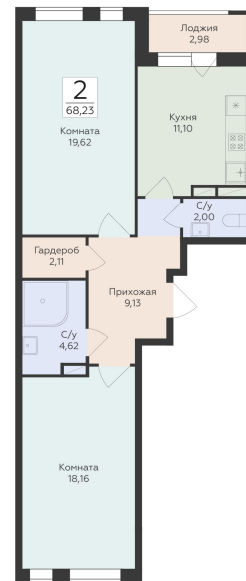

<https://www.rzv.ru/choice-flat/flat-6948270/>

г. Воронеж, Воронеж, улица 45-й Стрелковой
Дивизии

№ квартиры: 616

Этаж: 10

Площадь: 68.23 кв. м.

Стоимость м2: 137 500

Стоимость: 9 381 625

Действительно на: 06.05.2026

Расположение на этаже

Расположение на генплане