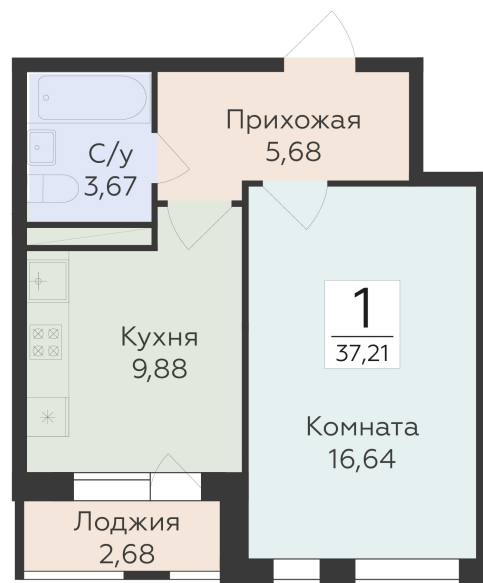

<https://www.rzv.ru/choice-flat/flat-6948160/>

г. Воронеж, Воронеж, улица 45-й Стрелковой  
Дивизии

№ квартиры: 203

Этаж: 18

Площадь: 37.21 кв. м.

**Стоимость м2: 165 100**

**Стоимость: 6 143 371**

Действительно на: 06.05.2026

### Расположение на этаже

### Расположение на генплане