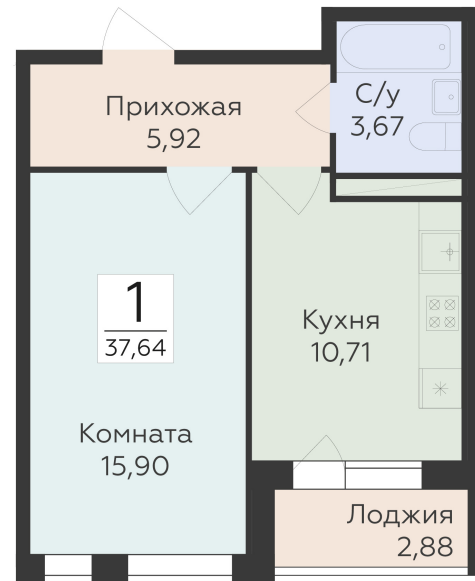

<https://www.rzv.ru/choice-flat/flat-6948156/>

г. Воронеж, Воронеж, улица 45-й Стрелковой  
Дивизии

№ квартиры: 200

Этаж: 18

Площадь: 37.64 кв. м.

**Стоимость м2: 165 100**

**Стоимость: 6 214 364**

Действительно на: 06.05.2026

### Расположение на этаже

### Расположение на генплане