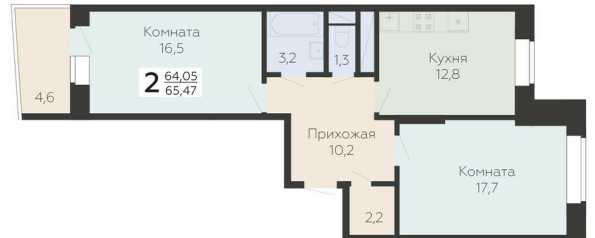

<https://www.rzv.ru/choice-flat/flat-6947873/>

г. Подольск, Московская обл. г. Подольск, ул.  
Садовая, 3/1

№ квартиры: 149

Этаж: 18

Площадь: 67.29 кв. м.

**Стоимость м2: 176 200**

**Стоимость: 11 856 498**

### Расположение на этаже