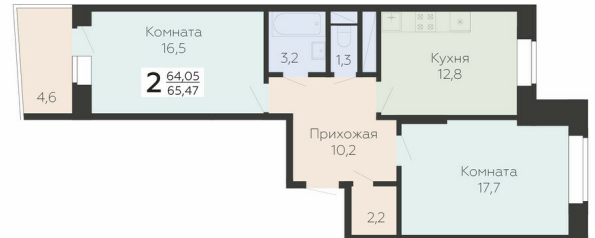

<https://www.rzv.ru/choice-flat/flat-6947872/>

г. Подольск, Московская обл. г. Подольск, ул.

Садовая, 31

№ квартиры: 143

Этаж: 17

Площадь: 67.29 кв. м.

**Стоимость м2: 173 940**

**Стоимость: 11 704 423**

### Расположение на этаже