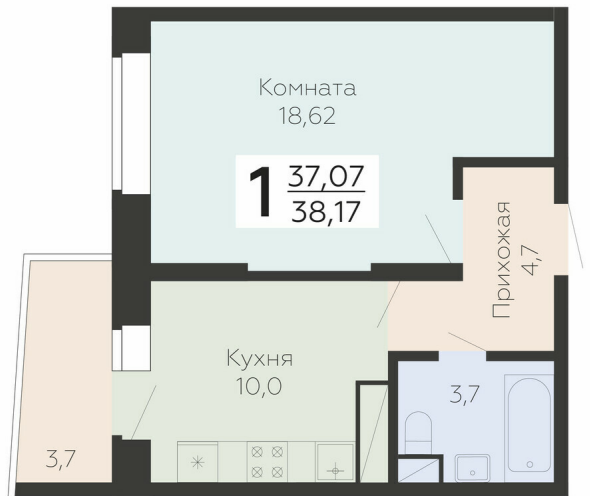

<https://www.rzv.ru/choice-flat/flat-6947840/>

г. Подольск, Московская обл. г. Подольск, ул.  
Садовая, 3/1

№ квартиры: 273

Этаж: 21

Площадь: 38.17 кв. м.

**Стоимость м2: 194 200**

**Стоимость: 7 412 614**

Действительно на: 26.06.2026

### Расположение на этаже

### Расположение на генплане