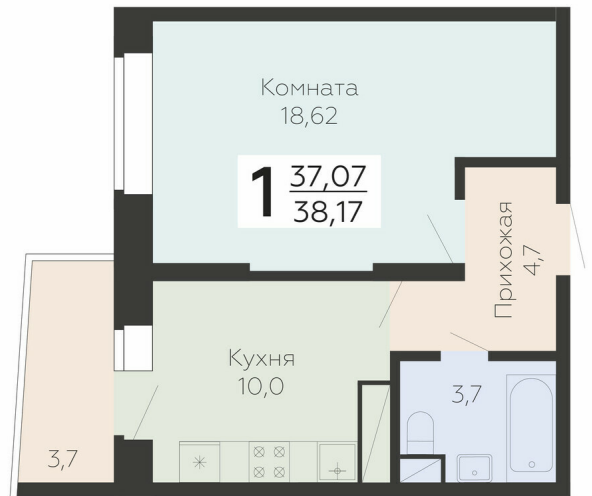

<https://www.rzv.ru/choice-flat/flat-6947838/>

г. Подольск, Московская обл. г. Подольск, ул.  
Садовая, 3/1

№ квартиры: 261

Этаж: 19

Площадь: 38.17 кв. м.

**Стоимость м2: 194 200**

**Стоимость: 7 412 614**

Действительно на: 26.06.2026

### Расположение на этаже

### Расположение на генплане